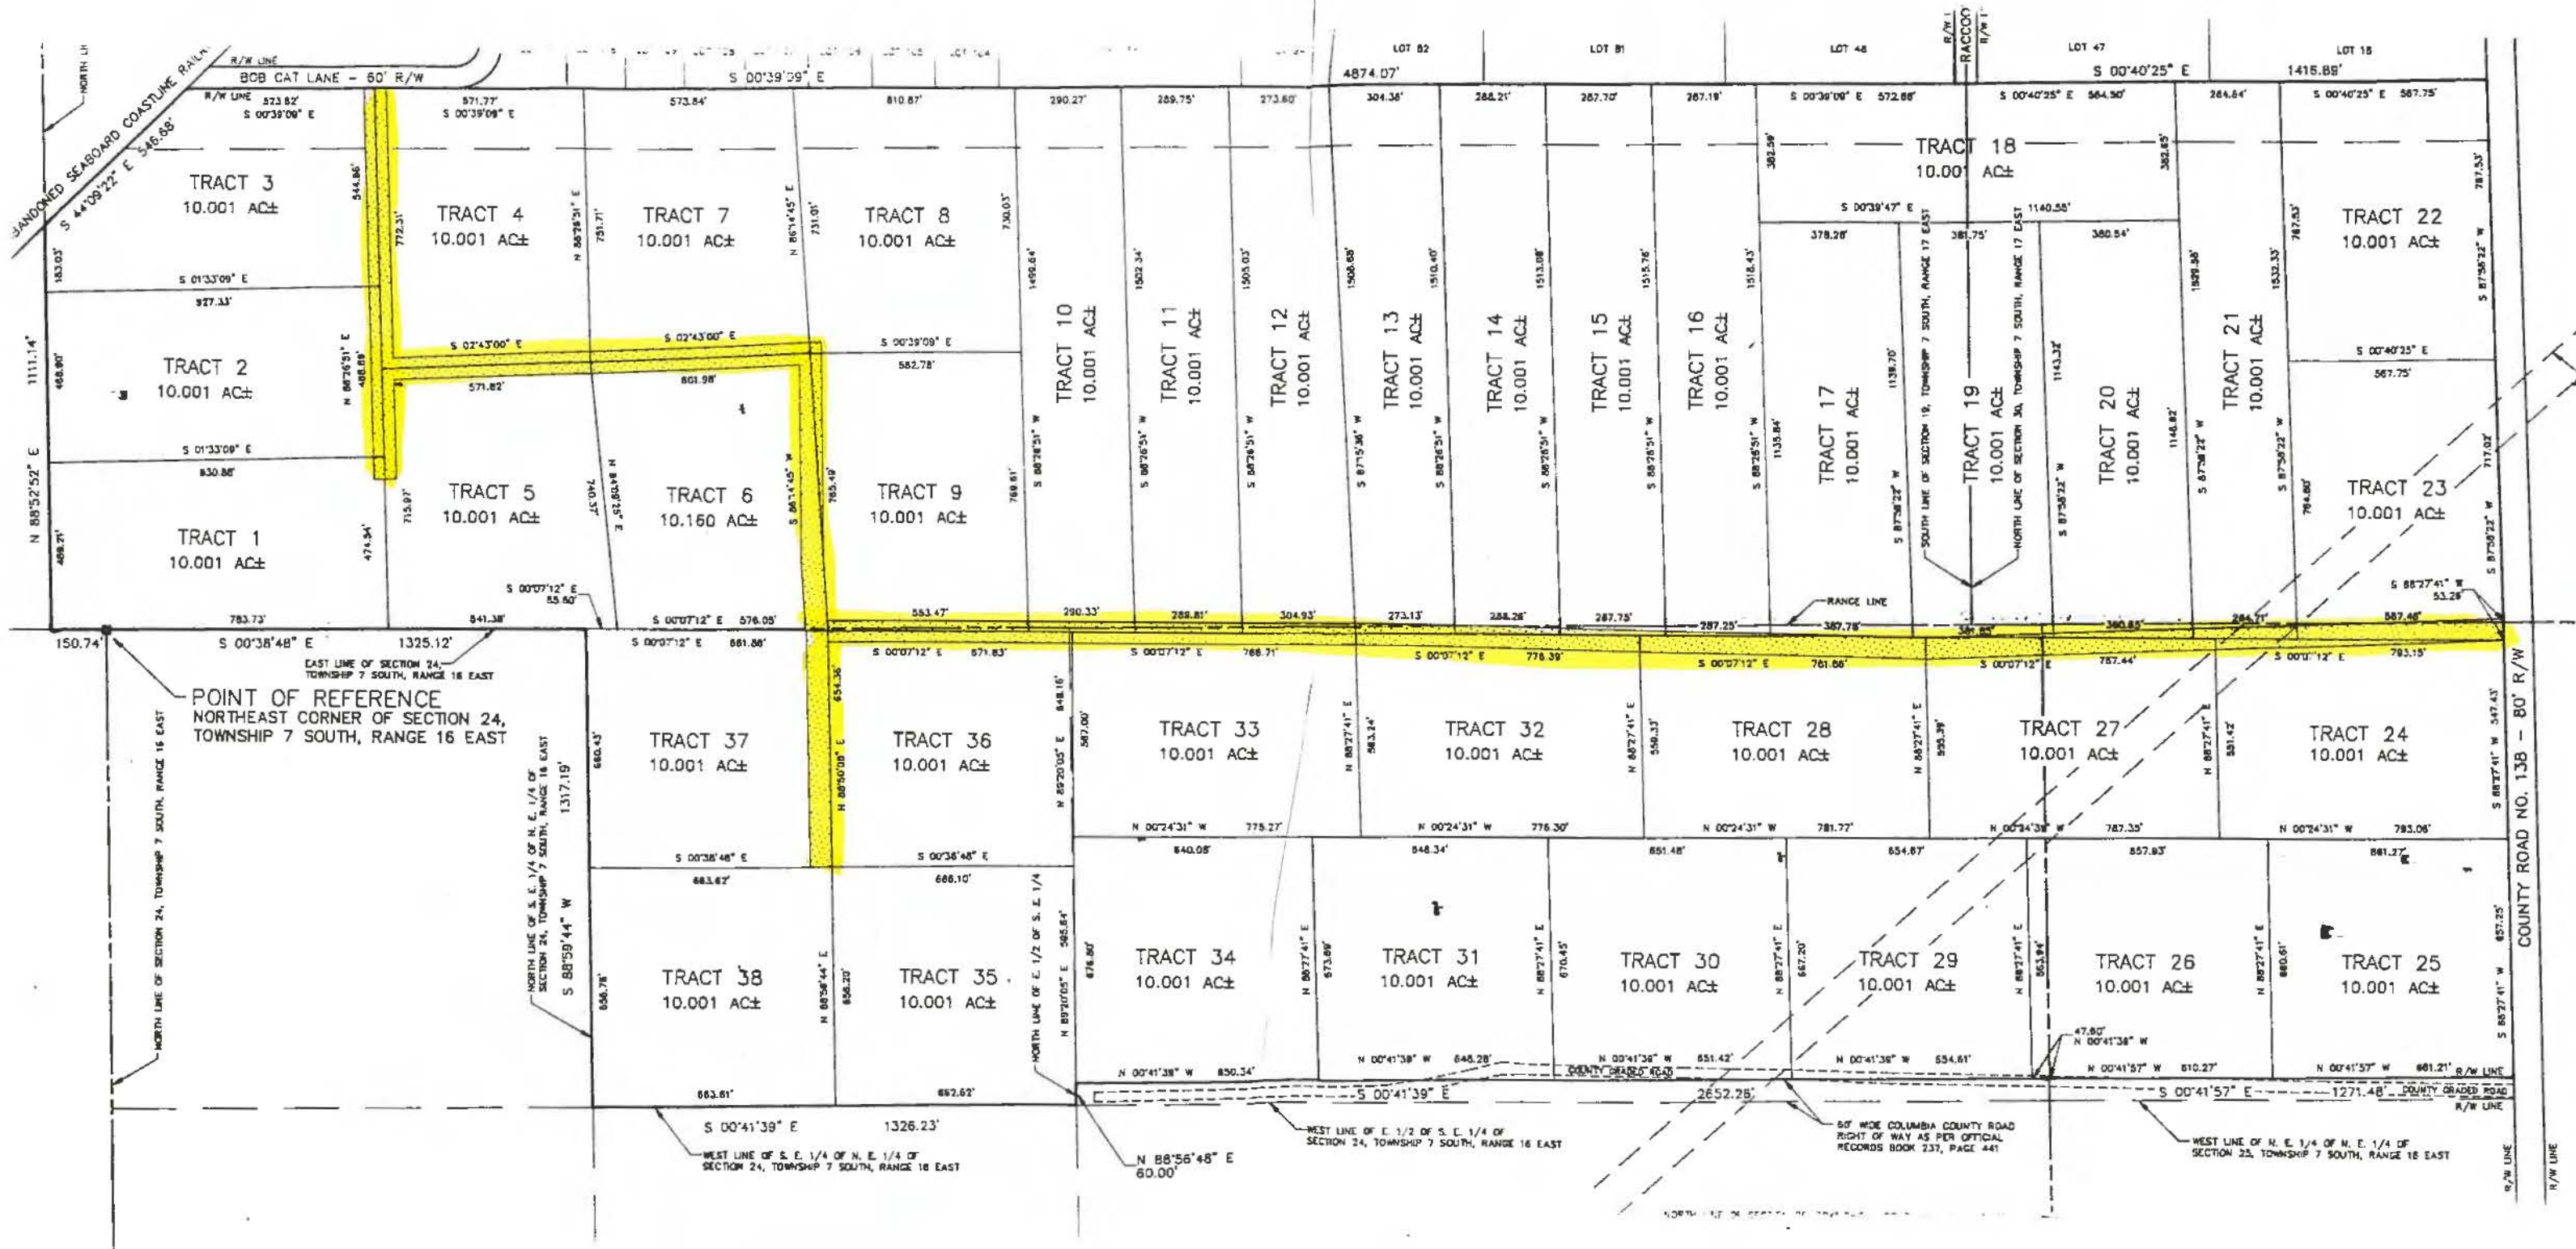

LYN-VEE DAIRY  
UNR. 510

24 & 25 -75-16E  
19 & 30 -75-17E

NORTH

EASEMENT FOR INGRESS, EGRESS  
& Public UTILITIES